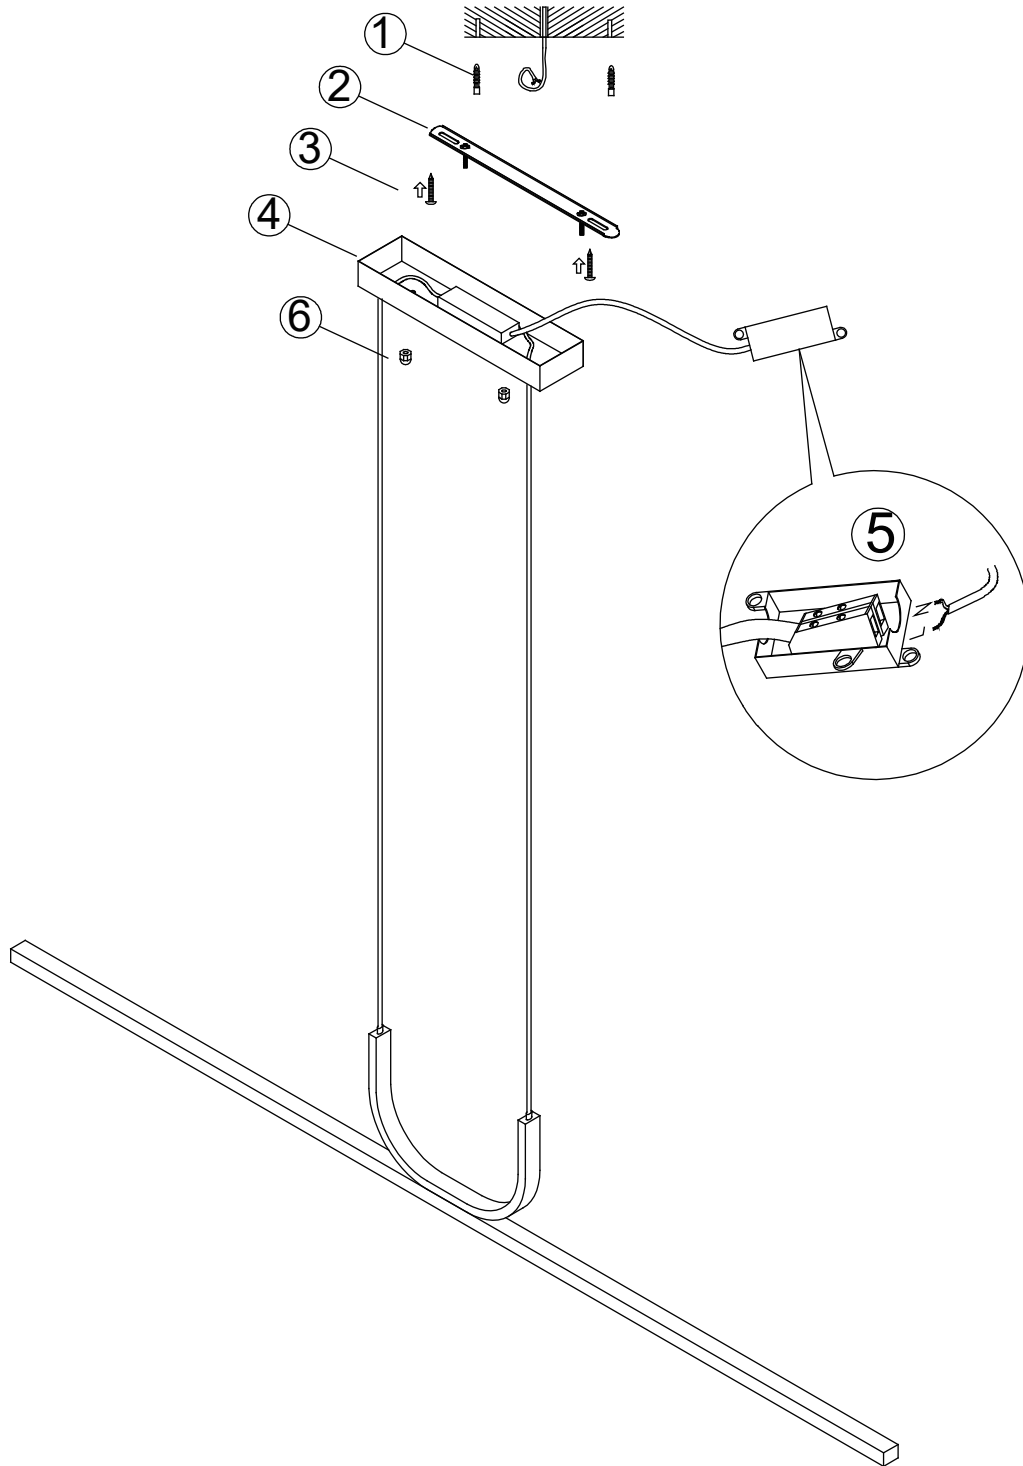

**A**

# rabalux®

Art: 72127/72129  
LED 25W 3000K  
230V~50Hz

**B****C**